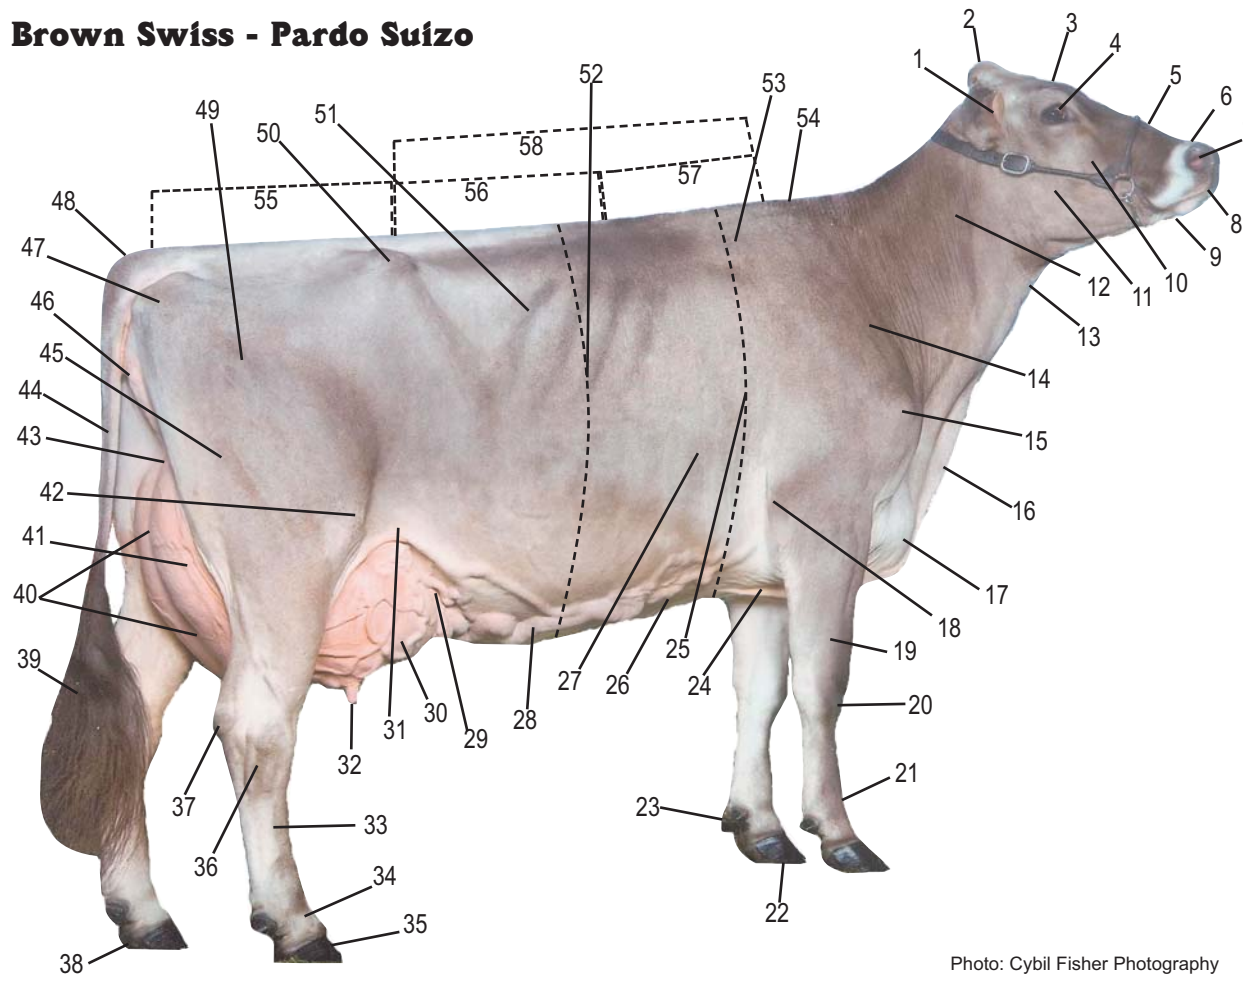

Brown Swiss - Pardo Suízo

PARTS OF THE DAIRY COW

- 1 Ears
- 2 Poll, Crown
- 3 Forehead
- 4 Eyes
- 5 Bridge of Nose
- 6 Muzzle
- 7 Nostril
- 8 Mouth
- 9 Chin
- 10 Cheek
- 11 Jaw
- 12 Neck
- 13 Throat
- 14 Shoulder Blade
- 15 Point of Shoulder

PARTES DE LA VACA LECHERA

- 1 Orejas
- 2 Corona, Coronilla, Tuste
- 3 Frente, Testuz
- 4 Ojos
- 5 Puente de la Nariz, Tabique Nasal
- 6 Hocico, Morro
- 7 Ollares
- 8 Boca
- 9 Mentón
- 10 Mejilla, Carrillo
- 11 Quijada, Mandíbula
- 12 Cuello, Pescuezo
- 13 Garganta, Gola
- 14 Hombro, Paleta
- 15 Punta del Hombro

THE DAIRY COW

- 16 Dewlap
- 17 Brisket
- 18 Point of Elbow
- 19 Fore Leg
- 20 Knee
- 21 Shank
- 22 Sole
- 23 Dewclaw
- 24 Chest Floor
- 25 Heart Girth
- 26 Milk Wells
- 27 Fore Ribs
- 28 Mammary or Milk Veins
- 29 Fore Udder Attachment
- 30 Fore Udder
- 31 Flank
- 32 Teat
- 33 Rear Leg
- 34 Pastern
- 35 Hoof
- 36 Hock
- 37 Point of the Hock
- 38 Heel
- 39 Switch
- 40 Medial Suspensory Ligament (Udder Cleft)
- 41 Rear Udder
- 42 Stifle
- 43 Rear Udder Attachment
- 44 Tail
- 45 Thigh
- 46 Vulva
- 47 Pins
- 48 Tail Head
- 49 Thurl
- 50 Hooks
- 51 Rear Ribs
- 52 Barrel
- 53 Crops
- 54 Withers
- 55 Rump
- 56 Loin
- 57 Chine
- 58 Back